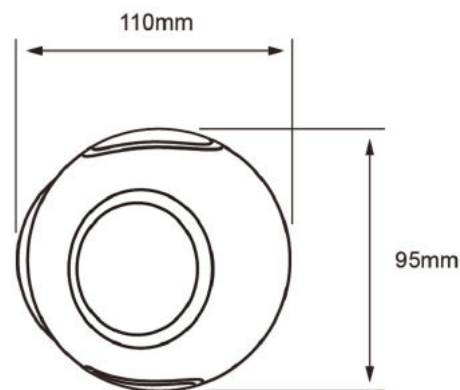

4HLED1158MV30N

VERITATE I

CARACTERÍSTICA

Modelo (s)	4HLED1158MV30N
Aplicación	Muro
Material de la carcasa	Aluminio
Terminado	Negro
Índice de protección [IP]	54
Tipo de lámpara	Integrado LED 4 W

PARÁMETROS ELÉCTRICOS

Tensión nominal [V~]	100 - 240 V ~
Consumo de potencia [W]	4 W
Frecuencia nominal [Hz]	50 Hz/60 Hz
Consumo de corriente [A]	0.04 - 0.02 A
Factor de potencia [f.p.]	0.5
Flujo luminoso [lm]	209 lumens
Temperatura de color [K]	3 000 K
Color de luz	Luz suave cálida
IRC	80
Temperatura de operación	-10 - 40 °C

BENEFICIOS

Horas de vida [h]	30000 hr
Atenuable	NO
Garantía	5 años
Certificación	NOM-003