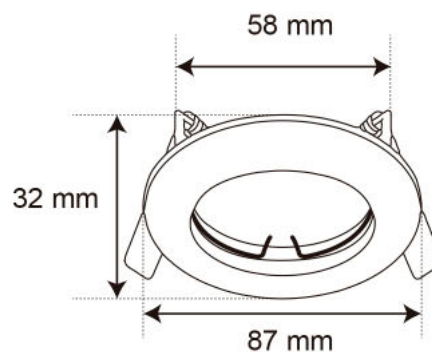

YD-220_B

ALEZIO

CARACTERÍSTICA

Modelo (s)	YD-220_B
Nombre comercial	ALEZIO
Aplicación	Techo
Material de la carcasa	Lámina de acero
Terminado	Blanco
Distribución de luz	GX5.3

PARÁMETROS ELÉCTRICOS

Tensión Nominal [V~]	100 - 240 V ~
Consumo de potencia [W]	50 W
Frecuencia Nominal [Hz]	50 Hz/60 Hz
Consumo de corriente [A]	0.5 - 0.21 A
Temperatura de operación	0 - 40 °C

BENEFICIOS

Garantía	1 año

Observaciones

Lámpara sugerida halógeno de 50 W

1 AÑO DE GARANTÍA

Lada sin costo 01 800 777 LITE

Iluminación Especializada de Occidente S.A. de C.V

Av. Dr. Angel Leaño No.401, Nave 2 B, Fracc. Los Robles C.P. 45134 Zapopan Jal. México